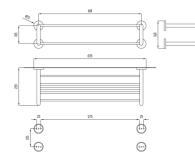

Toalheiro Inox Preto serie NIZA

Descrição

- Toalheiro em aço inox.
- Durabilidade
- Resistência à corrosão.
- Adequado para ambientes públicos.
- Fabricado em aço inoxidável AISI 304,
- Acabamento: Preto.
- Dimensões: 655 x 221 x 160 mm (Comprimento x Largura x Altura)
- Fixação oculta.
- Parafusos de fixação à parede incluídos.

Características

Marca	NOFER
Categoria	Acessórios WC Linha Preta

Preço

Preço	94,30 €
S/lva	76,67 €

Produto na Loja

[Toalheiro Inox Preto serie NIZA](#)

Documentos

[Fichas Técnicas - PT \(217.02 Kb\)](#)