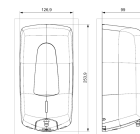

Dispensador Automatico 1L Espuma Preto

Descrição

- Dispensador de espuma com tanque recarregável.
- Feito de ABS preto.
- Alta qualidade e resistência.
- Funciona, indistintamente, com baterias (4 x C-LR14) e com a rede através de um conector jack de 5,5 mm.
- Bloqueio de teclas e visualizador de carga.
- Depósito: 1L.
- Sistema "CONTACTLESS" para uma higiene total.
- Possibilidade de regular o tempo de dosagem: 4 gamas
- Possibilidade de regular o atraso entre cada dispensação: 4 gamas
- Aviso com leds vermelhos para substituição da bateria.
- Duração aproximada da bateria: dose (teste) 90.000 doses
- Base preta.