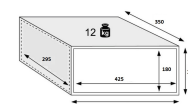

Cofre Hotel Java 15 Perseo

Descrição

- Aspecto muito atractivo.
- Porta com acabamento em metacrilato brilhante, reflecte a luz que reforça o conceito de segurança do cofre.
- Ideal para os hotéis mais exigentes.
- Garante uma experiência única ao hóspede.
- Trancas: 2 x Ø18 mm
- Abertura da porta 180°
- Furos de fixação na base e no fundo.
- Código do usuário: 4 a 6 dígitos.
- Código de emergência: 6 dígitos.
- Auditoria: até 200 eventos (aberturas e fechamentos)
- Bloqueio de segurança de emergência.

Características

Marca	PERSEO
Categoria	Cofres Hotel

Preço

Preço	170,76 €
S/lva	138,83 €

Produto na Loja

[Cofre Hotel Java 15 Perseo](#)