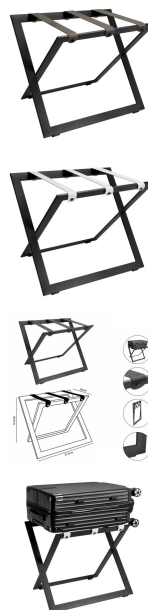

## Suporte Malas Inox Preto com Cintas Pele

### Descrição

- Suporte malas de hotel em aço preto, com elegante design.
- Aço soldado com acabamento em pó preto.
- Dobrável fácil para armazenamento com economia de espaço.
- Garantia 2 anos.
- Robusto e estável.
- Três alças fortes.
- Este porta-malas preto foi especialmente concebido para hotéis.
- O suporte para malas é dobrável de forma compacta e pode ser usado no quarto do hotel para colocar a mala ao fazer e desfazer as malas.
- Este suporte de mala pode ser combinado com diferentes tiras em couro e nylon.

- Dimensões:

Dobrado: 575 x 55 x 590 mm (Comprimento x Largura x Altura)

Desdobrado: 575 x 390 x 465 mm (Comprimento x Largura x Altura)

- Pode escolher entre:

4 tiras de couro diferentes (preta, castanha, cinza ou branca)