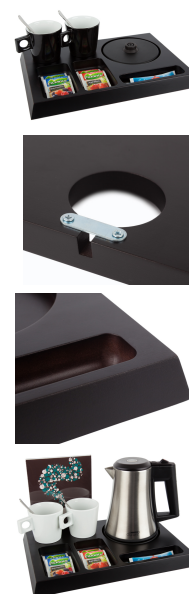

## Tabuleiro Signum Madeira

### Descrição

- Tabuleiro de Boas Vindas.
- Fabricado em faia maciça ou MDF.
- Laca forte para minimizar arranhões e manchas.
- 3 compartimentos para apresentação de condimentos.
- Antifurto: o cabo pode ser fixado na base da bandeja.
- Fácil de limpar (bordas totalmente arredondadas)
- Dimensões:  
Bandeja: 36.5 x 4 X 24 mm (Comprimento x Altura x Largura)  
Diâmetro encaixa na bandeja para base fervedor: 14.5 cm.
- Compartimentos: (Comprimento x Altura Largura)

### Características

Marca	CUBOHOTEL
Categoria	Tabuleiros Boas Vindas

### Produto na Loja

[Tabuleiro Signum Madeira](#)

Para saquinhos de chá: 12 x 2.5 x 6.9cm (2x)

Para sacos de açúcar: 14 x 2.5 x 3.5cm (1x)

- 2 anos de garantia.

Acessórios **não incluídos**. Os mesmos podem comprados separadamente: