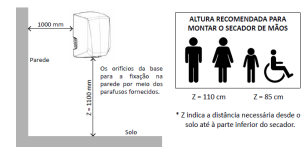

### Descrição

Secador de mãos óptico de alto desempenho.

- Fabricado em ABS de alta qualidade e resistência.
- Compacto e pequeno em tamanho
- Seca em aproximadamente **10 segundos**.
- Secagem por cortina de ar.
- Maximiza a superfície de secagem.
- Secagem rápida e higiênica.
- Ampla área de secagem.
- Anti-vibração.
- Motor universal de **baixo consumo: 800 W**.
- Potencia Total: 1200W
- Velocidade de saída de ar: **505 Km / h**