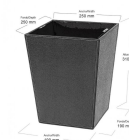

## Papeleira Quadrada Polipele Castanho Bordeaux

### Descrição

- Papeleira quadrada.
- Capacidade: 5L
- Fabricada em couro sintético.
- Estrutura de MDF (placa de fibra de densidade média).
- Parte interna de tecido sintético.
- Cor: Castanho-Avermelhado (Bordô/Bordeaux)
- Dimensões:  
  
Parte de Cima: 31 x 25 x 25 cm (Altura x Largura x Comprimento)  
  
Parte de Baixo: 31 x 19 x 19 cm (Altura x Largura x Comprimento)
- Peso: 1,4 kg.
  
- Também disponível em Preto - [CB2503](#)
- **Opcional:** chapa removível para interior do cubo.