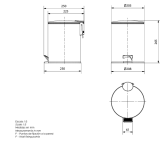

Balde 5L Preto Com Pedal Soft Close

Descrição

- Balde operado por pedal.
- Tampa silenciosa.
- Balde de plástico interno com alça.
- Material: aço inoxidável.
- Capacidade: 5 litros.
- Acabamento: Preto
- Dimensões: 265 x 205 x 250 mm (Altura x Diâmetro x Profundidade)
- Peso: 0,95 Kg

Características

Marca	Simex
Categoria	Até 10 Litros

Preço

Preço	22,05 €
S/lva	17,93 €

Produto na Loja

[Balde 5L Preto Com Pedal Soft Close](#)

Documentos

[Fichas Técnicas - ES \(176.51 Kb\)](#)