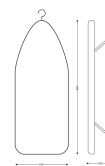

## Mini Tábua de Engomar de Mesa

### Descrição

- Tábua de engomar pequena de posar.
- Simples de usar.
- Fácil de guardar (Gancho para o armario)
- Poupa espaço.
- Tipo de enchimento: Espuma e Algodão.
- Material: Aço.
- Cor: Preto.
- Número de ajustes de altura: 1 nível
- Dimensões: 800 x 320 x 100mm (Altura x Largura x Profundidade)

Dobrada (mm): 800 x 320 x 20