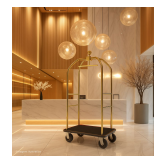

Carro Bagagem Dourado BIRDCAGE 99x59x189 Tapete Preto

Descrição

- Carro Dourado.
- Estrutura em tubo de aço chapeado em latão, protegido por verniz transparente.
- Base coberta de tapete: Preto
- Perfil externo protegido por pára-choques de borracha.
- Rodas Ø cm 16, duas fixas e duas giratórias com travão.
- (Opcional rodas exterior 20 cm diâmetro).
- Dimensões: 99x59x189cm

Tapete Vermelho disponível: [CB2798MV](#)

Outros tamanhos disponíveis por consulta: 79x59x189 cm
[CB2798V](#) / [CB2798](#) / 108x76x189 cm

Características

Marca	CUBOHOTEL
Categoria	Carro Porta Bagagens

Preço