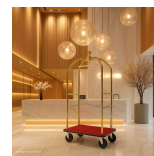

Carro de Bagagem BIRDCAGE 79x59x189 Tapete Vermelho

Descrição

- Carro Dourado.
- Estrutura em tubo de aço chapeado em latão, protegido por verniz transparente.
- Base coberta de tapete: Vermelho
- Perfil externo protegido por pára-choques de borracha.
- Rodas Ø cm 16, duas fixas e duas giratórias com travão.
- (Opcional rodas exterior 20 cm diâmetro).
- Dimensões: 79x59x189cm

Tapete Preto disponível: [CB2798](#)

Outros tamanhos disponíveis por consulta:

99x59x189 cm

[CB2798MV](#) / [CB2798M](#) / 108x76x189 cm

Características

Marca	CUBOHOTEL
Categoria	Carro Porta Bagagens

Preço

Preço	1.511,34 €
S/lva	1.228,73 €