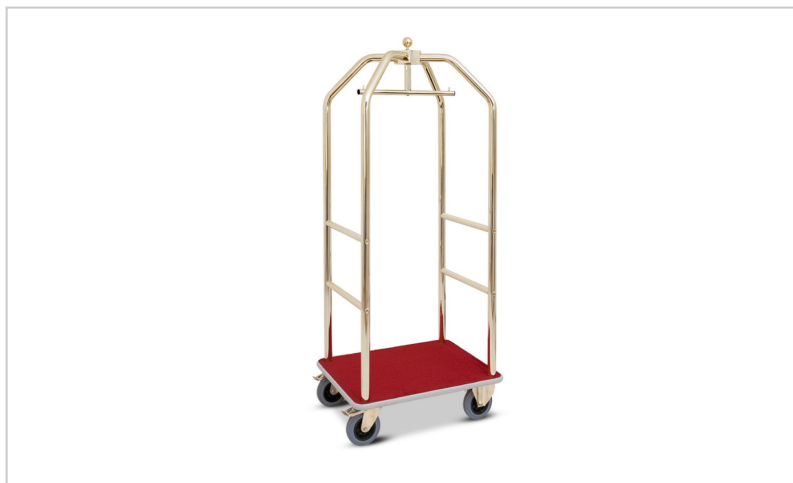

Carro de Bagagem BIRDCAGE 79x59x189 Tapete Vermelho

Descrição

- Carro Dourado.
- Estrutura em tubo de aço chapeado em latão, protegido por verniz transparente.
- Base coberta de tapete: Vermelho
- Perfil externo protegido por pára-choques de borracha.
- Rodas Ø cm 16, duas fixas e duas giratórias com travão.
- (Opcional rodas exterior 20 cm diâmetro).
- Dimensões: 79x59x189cm

Tapete Preto disponível: [CB2798](#)

Outros tamanhos disponíveis por consulta:

99x59x189 cm

[CB2798MV](#) / [CB2798M](#) / 108x76x189 cm

Características

Marca	CUBOHOTEL
Categoria	Carro Porta Bagagens

Preço

Preço	1.511,34 €
S/lva	1.228,73 €

Produto na Loja

[Carro de Bagagem BIRDCAGE 79x59x189 Tapete Vermelho](#)

Documentos

[Fichas Técnicas - PT \(142.6 Kb\)](#)