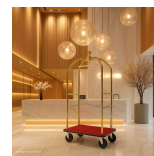

Carro Bagagem Dourado BIRDCAGE 99x59x189 Tapete Vermelho

Descrição

- Carro Dourado.
- Estrutura em tubo de aço chapeado em latão, protegido por verniz transparente.
- Base coberta de tapete: Vermelho
- Perfil externo protegido por pára-choques de borracha.
- Rodas Ø cm 16, duas fixas e duas giratórias com travão.
- (Opcional rodas exterior 20 cm diâmetro).
- Dimensões: 99x59x189cm

Tapete Preto disponível: [CB2798M](#)

Outros tamanhos disponíveis por consulta: 79x59x189 cm
[CB2798V](#) / [CB2798](#) / 108x76x189 cm

Características

Marca	CUBOHOTEL
Categoria	Carro Porta Bagagens

Preço