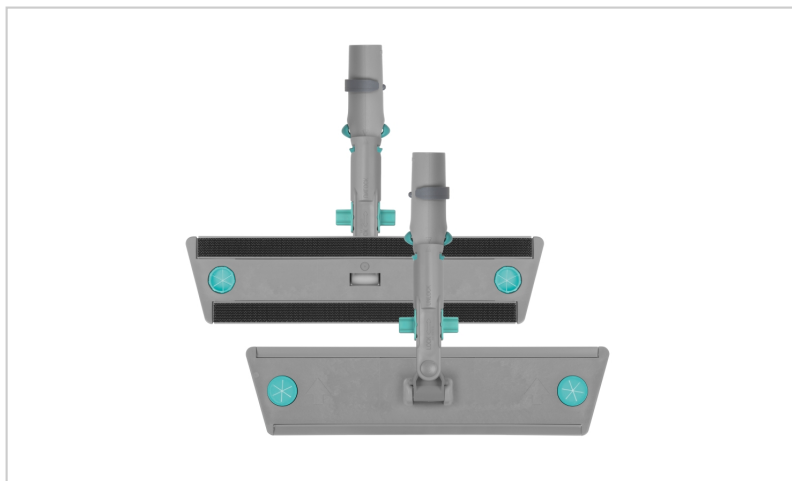

Bastidor Cinza 30cm Lampo

Descrição

- Bastidor com sistema adesivo e orifícios ovais para porta panos.
- Completo com Sistema Lampo Jack para alças 23 mm
- Material: Poliamida, fibra de vidro e polipropileno.
- Comprimento: 30cm
- Ideal para usar com mopa ref.: [T0729](#)

Saiba mais sobre o funcionamento e as vantagens do sistema lampo [aqui](#)

Documentos

[Fichas Técnicas - ES \(101.82 Kb\)](#)

Características

Marca	TTS
Categoria	Caixilhos

Preço

Preço c/ desconto	16,90 €
Preço s/ desconto	21,13 €
S/lva	13,74 €

Produto na Loja

[Bastidor Cinza 30cm Lampo](#)