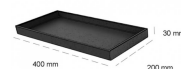

## Bandeja Polipele Preta 20x40x3cm

### Descrição

- Bandeja de cozinha preta.
- Ideal para pequenos-almoços.
- Feito de pele sintética.
- Design simples, limpo e organizado.
- Certificado pela CE.
- Limpeza: Não utilizar produtos abrasivos. Recomenda-se o uso de água e sabão.
- Dimensões: 40 x 20 x 3 cm (Comprimento x Largura x Altura)