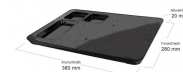

Bandeja Principal Preta

Descrição

- Bandeja principal.
- Cor: Preto.
- Material: melamina de alta qualidade.
- Resistente a queimaduras.
- Resistente a manchas.
- Três ranhuras: duas para os cubos (Não Incluídos - REF: [505405](#) e uma para colheres (Não incluídas)
- Chaleira vende-se por separado ([CB1418](#)) - Pode escolher qualquer uma das nossas opções disponíveis.
- Dimensões: 38 x 28 x 2 cm (Comprimento x Largura x Altura)