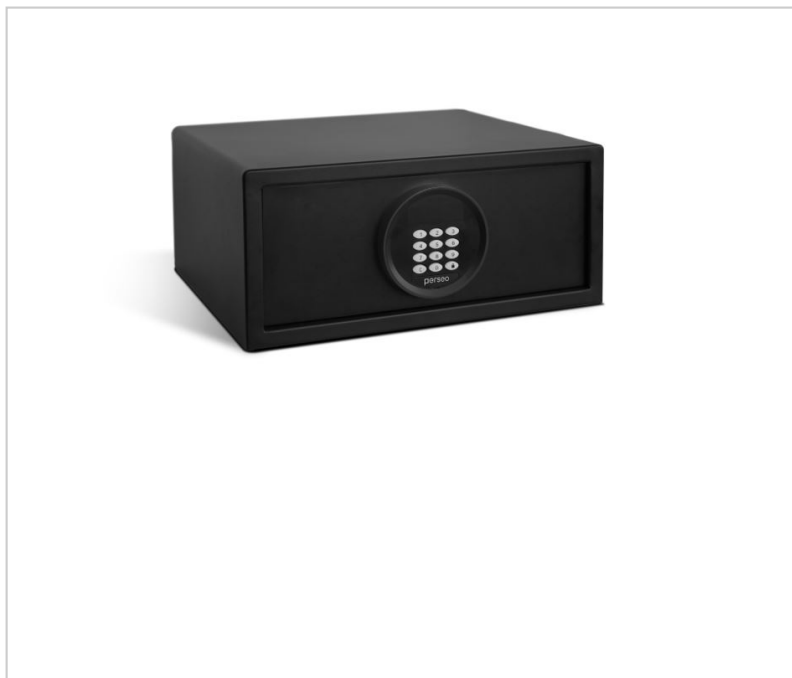

Cofre Hotel com código TULUM 15

Descrição

- Moderno e minimalista.
- Projetado para o conforto do usuário.
- Elegante teclado emborrachado retroiluminado.
- Combina estilo e funcionalidade num único dispositivo.
- Trancas 2 x Ø20 mm
- 4 Furos de fixação na base e 4 no fundo.
- Ecrã Display.
- Luz interior.
- Chave mecânica emergência (Na compra 10 e 100 unidades do Cofre, enviamos 2 chaves emergência)
- Comando CEU de auditoria (Acessorio Opcional - Vendido por separado)

Características

| | |
|-----------|--------------|
| Marca | CUBOHOTEL |
| Categoria | Cofres Hotel |

Preço

| | |
|-------------------|----------|
| Preço c/ desconto | 110,68 € |
| Preço s/ desconto | 117,67 € |
| S/lva | 89,98 € |

Produto na Loja

[Cofre Hotel com código TULUM 15](#)

- Aviso de porta fechada incorretamente.
- Códigos:

Usuário de 3 a 6 dígitos

Emergência de 6 dígitos
- Auditoria de até 100 eventos.
- Fonte de alimentação: 4 pilhas AA (1,5V), **(Não incluídas)** recomenda-se pilhas Alcalinas e substituição anual.
- Tipo de abertura: Direita.
- Motorizado.
- Dimensões:

Exterior: 192 x 430 x 350 mm (Altura x Largura x Profundidade)

Interior: 180 x 424 x 300 mm (Altura x Largura x Profundidade)
- Peso: 10kg
- Uso Profissional.
- **Garantia: 1 ano Uso Profissional.**
- **Consulte o nosso [catálogo](#) para outros modelos.**