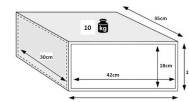

Cofre Hotel com código TULUM 15

Descrição

- Moderno e minimalista.
- Projetado para o conforto do usuário.
- Elegante teclado emborrachado retroiluminado.
- Combina estilo e funcionalidade num único dispositivo.
- Trancas 2 x Ø20 mm
- 4 Furos de fixação na base e 4 no fundo.
- Ecrã Display.
- Luz interior.
- Chave mecânica emergência (Na compra 10 e 100 unidades do Cofre, enviamos 2 chaves emergência)
- Comando CEU de auditoria (Acessorio Opcional - Vendido por separado)

Características

Marca	CUBOHOTEL
Categoria	Cofres Hotel

Preço

Preço c/ desconto	110,68 €
Preço s/ desconto	117,67 €
S/lva	89,98 €

Produto na Loja

[Cofre Hotel com código TULUM 15](#)