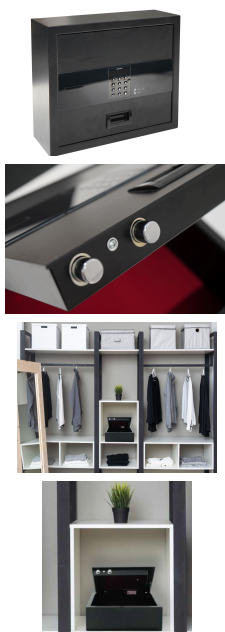

## Cofre Hotel Abertura Superior Java 15 TOP

### Descrição

- Aspecto muito atractivo: Porta com acabamento metacrilato brilhante, que reflecte a luz.
- Funcionalidade.
- Reforça o conceito de segurança do cofre.
- Ideal para alojamento em armários, devido à sua porta de abertura ascendente.
- Trancas: 2 x Ø18 mm
- Abertura da porta faz-se para cima.
- Furos de fixação na base (Diâmetro: 12mm)
- Não inclui parafusos de fixação.
- Luz no interior.
- Abertura: