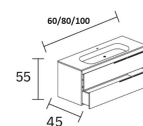

### Descrição

- Móvel de lavatório com 2 gavetas.
- Modelo TREND.
- Acabamento em madeira laminada ART
- Dimensões:  
55 x 45 (Altura x Largura) (cm)  
Comprimentos disponíveis: 60 / 80 / 100 cm
- Puxador incluído. Cores disponíveis: Dourado / Preto / Inox
- Gavetas metálicas com sistema de fecho silencioso SOFT e 3 regulações.
- Interior do armário e gavetas em cor antracite.
- Sistema Decobuild / Armário colado. Espessura 16 mm.
- Sistema de suspensão com fecho de segurança.