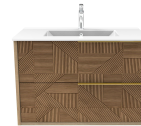

## Base de Lavatório Suspensa 2 Gavetas REEL

### Descrição

- Móvel de lavatório com 2 gavetas.
- Modelo REEL.
- Acabamento em madeira laminada ART
- Dimensões:  
55 x 45 (Altura x Largura) (cm)  
Comprimentos disponíveis: 60 / 80 / 100 cm
- Puxador incluído. Cores disponíveis: Dourado / Preto / Inox
- Gavetas metálicas com sistema de fecho silencioso SOFT e 3 regulações.
- Interior do armário e gavetas em cor antracite.
- Sistema Decobuild / Armário colado. Espessura 16 mm.
- Sistema de suspensão com fecho de segurança.

### Produto na Loja

[Base de Lavatório Suspensa 2 Gavetas REEL](#)

- Não Incluído:

Bancada em cerâmica.

Torneiras.