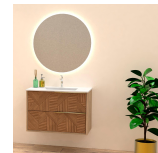

## Base de Lavatório Suspensa 2 Gavetas REEL

### Descrição

- Móvel de lavatório com 2 gavetas.
- Modelo REEL.
- Acabamento em madeira laminada ART
- Dimensões:  
55 x 45 (Altura x Largura) (cm)  
Comprimentos disponíveis: 60 / 80 / 100 cm
- Puxador incluído. Cores disponíveis: Dourado / Preto / Inox
- Gavetas metálicas com sistema de fecho silencioso SOFT e 3 regulações.
- Interior do armário e gavetas em cor antracite.
- Sistema Decobuild / Armário colado. Espessura 16 mm.
- Sistema de suspensão com fecho de segurança.