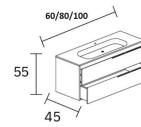

## Base de Lavatório Suspensa 2 Gavetas REEL

### Descrição

- Móvel de lavatório com 2 gavetas.
- Modelo REEL.
- Acabamento em madeira laminada ART
- Dimensões:  
55 x 45 (Altura x Largura) (cm)  
Comprimentos disponíveis: 60 / 80 / 100 cm
- Puxador incluído. Cores disponíveis: Dourado / Preto / Inox
- Gavetas metálicas com sistema de fecho silencioso SOFT e 3 regulações.
- Interior do armário e gavetas em cor antracite.
- Sistema Decobuild / Armário colado. Espessura 16 mm.
- Sistema de suspensão com fecho de segurança.