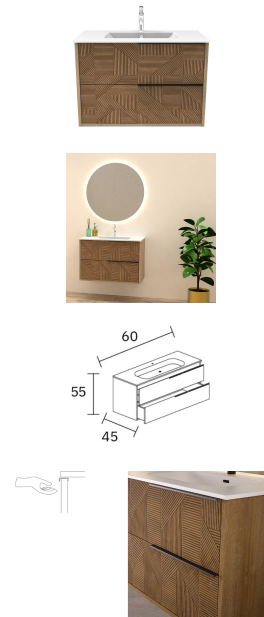

## Base de Lavatório Suspensa 2 Gavetas 60cm REEL

### Descrição

- Móvel de lavatório com 2 gavetas.
- Modelo REEL.
- Acabamento em madeira laminada ART
- Dimensões:  
55 x 45 x 60 cm (Altura x Largura x Comprimento)
- Puxador incluído. Cor: Preto
- Gavetas metálicas com sistema de fecho silencioso SOFT e 3 regulações.
- Interior do armário e gavetas em cor antracite.
- Sistema Decobuild / Armário colado. Espessura 16 mm.
- Sistema de suspensão com fecho de segurança.
- Não Incluído:

### Produto na Loja

[Base de Lavatório Suspensa 2 Gavetas 60cm REEL](#)

Bancada em cerâmica ([NEV61C](#))

Torneiras.

\*Para outros tamanhos e cores consulte-nós.