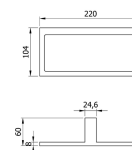

Toalheiro Tipo Aro Inox Escovado Serie CORINTO

Descrição

- Toalheiro em inox.
- Durabilidade.
- Resistência.
- Adequado para ambientes públicos.
- Aço inoxidável AISI 304
- Acabamento: Escovado.
- Inclui parafusos de fixação ocultos na parede.
- Manutenção: o aço inoxidável requer manutenção, pois a sujidade ao longo do tempo pode danificar o cromo (Cr) que o aço inoxidável contém.
- Recomendamos uma limpeza mensal com um produto especializado para aço inoxidável.
- Dimensões: 104 x 220 x 60 mm (Altura x Largura x Profundidade)

Características

Marca	NOFER
Categoria	Toalheiros

Preço

Preço	36,65 €
S/lva	29,80 €

Produto na Loja

[Toalheiro Tipo Aro Inox Escovado Serie CORINTO](#)

Documentos

[Fichas Técnicas - PT \(236.25 Kb\)](#)