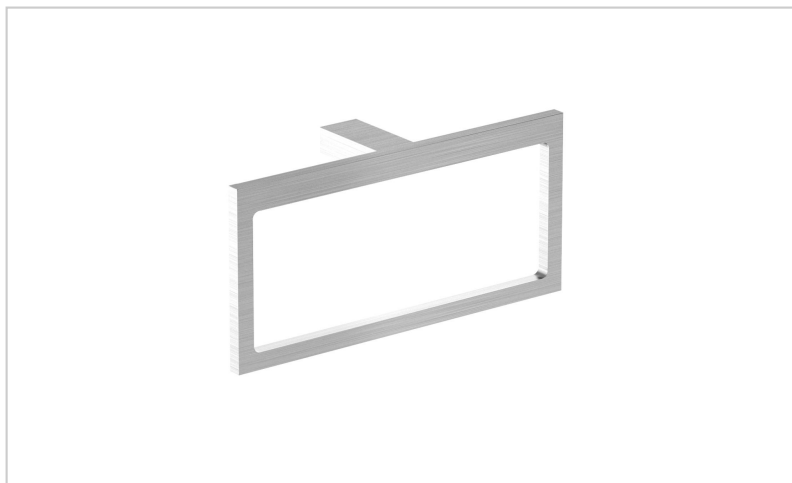

Toalheiro Tipo Aro Inox Escovado Serie CORINTO

Descrição

- Toalheiro em inox.
- Durabilidade.
- Resistência.
- Adequado para ambientes públicos.
- Aço inoxidável AISI 304
- Acabamento: Escovado.
- Inclui parafusos de fixação ocultos na parede.
- Manutenção: o aço inoxidável requer manutenção, pois a sujidade ao longo do tempo pode danificar o cromo (Cr) que o aço inoxidável contém.
- Recomendamos uma limpeza mensal com um produto especializado para aço inoxidável.
- Dimensões: 104 x 220 x 60 mm (Altura x Largura x Profundidade)

Características

Marca	NOFER
Categoria	Toalheiros

Preço

Preço	36,65 €
S/lva	29,80 €

Produto na Loja

[Toalheiro Tipo Aro Inox Escovado Serie CORINTO](#)

Documentos

[Fichas Técnicas - PT \(236.25 Kb\)](#)