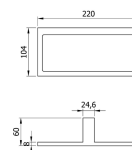

Toalheiro Tipo Aro Inox Brilho Serie CORINTO

Descrição

- Toalheiro em inox.
- Durabilidade.
- Resistência.
- Adequado para ambientes públicos.
- Aço inoxidável AISI 304
- Acabamento: Brilho.
- Inclui parafusos de fixação ocultos na parede.
- Manutenção: o aço inoxidável requer manutenção, pois a sujidade ao longo do tempo pode danificar o cromo (Cr) que o aço inoxidável contém.
- Recomendamos uma limpeza mensal com um produto especializado para aço inoxidável.
- Dimensões: 104 x 220 x 60 mm (Altura x Largura x Profundidade)