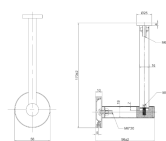

### Descrição

- Suporte para rolo de papel higienico.
- Tipologia: horizontal.
- Fabricado em aço inoxidável 304.
- Acabamento: Escovado.
- Produto ideal para casas de banho de hotéis.
- Produto apropriado para comunidades.
- Fixação na parede através de parafusos e buchas incluídas.
- Dimensões: 58 x 170 x 96,5 mm (Altura x Comprimento x Largura)