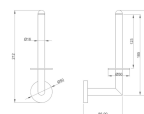

### Descrição

- Porta papel higiênico de reserva.
- Tipologia: vertical.
- Fabricado em latão cromado.
- Acabamento: brilhante.
- Adequado para rolos de papel higiênico doméstico.
- Produto ideal para casas de banho de hotéis.
- Produto apropriado para comunidades.
- Diâmetro: Ø16mm.
- Dimensões: 21.2 x 50 x 88 mm (Altura x Comprimento x Largura)