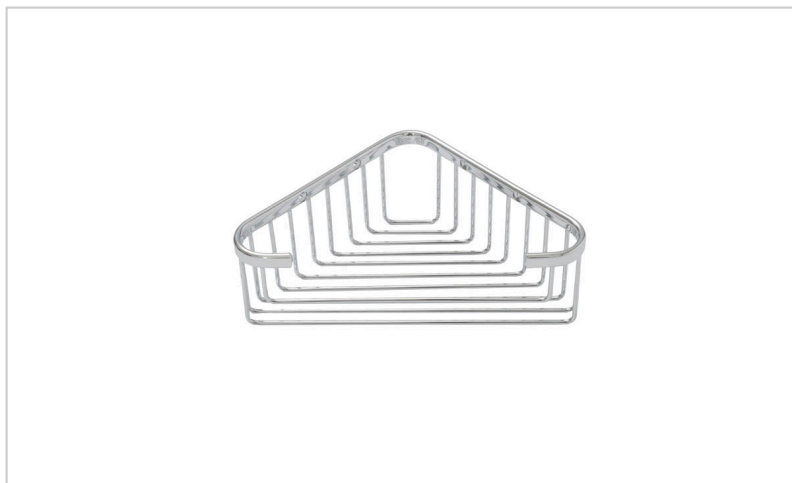

## Saboneteria Triangular Latão Cromado

### Descrição

- Saboneteira triangular com grade.
- Para colocação em parede.
- Disposição paralela à horizontal.
- Ideal para casas de banho de hotéis.
- Produto apropriado para comunidades.
- Dimensões: 80 x 250 x 150 mm (Altura x Comprimento x Largura)

### Características

Marca	CUBOHOTEL
Categoria	Saboneteiras