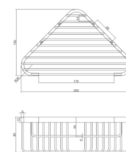

### Descrição

- Saboneteira triangular com grade.
- Para colocação em parede.
- Disposição paralela à horizontal.
- Ideal para casas de banho de hotéis.
- Produto apropriado para comunidades.
- Dimensões: 80 x 250 x 150 mm (Altura x Comprimento x Largura)