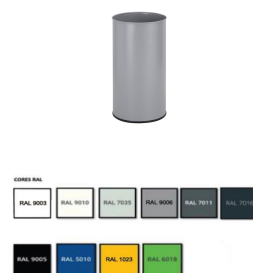

Papeleira com Aba Superior em Aço Pintado

Descrição

- Chapa de aço com pintura epoxy a qualquer cor.
- Peso: 2Kg.
- Capacidade: 23L
- Dimensões: Ø260 x 465 mm (Circunferência x altura).
- Fabricado em Portugal.
- Pode personalizar a cor deste produto de acordo com a carta RAL.

* Nota: Adequado para interior ou uso em exterior unicamente em area coberta; para exterior recomendamos modelos em aço inox.

Características

Marca	CUBOHOTEL
Categoria	Papeleira Parede ou Aberta

Preço

Preço c/ desconto	52,03 €
Preço s/ desconto	57,81 €
S/lva	42,30 €