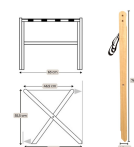

Suporte para Malas Madeira Clara

Descrição

Este suporte para malas em madeira clara é a solução ideal para hotéis, alojamentos locais e outras hospedagens que procuram aliar funcionalidade e elegância na organização dos espaços.

As suas **dimensões 63 x 55 x 55,5 cm (comprimento x largura x altura)** facilitam a instalação em diferentes áreas sem comprometer o conforto dos hóspedes. Este suporte de malas destaca-se pelo design inteligente que evita o contacto direto das malas com a parede, prevenindo riscos e sujidade indesejada.