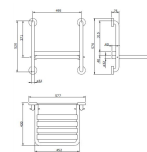

Assento Duche Rebatível Inox Escovado

Descrição

O assento de duche rebatível em aço inox escovado foi concebido para aumentar a segurança e acessibilidade em WC adaptados de hotéis, hospitais, clínicas e lares.

Fabricado em aço inoxidável AISI 304, oferece elevada resistência à corrosão e excelente durabilidade em ambientes húmidos. O sistema dobrável permite otimizar o espaço quando o assento não está em utilização.

• Características principais:

- Assento de duche rebatível para parede;
- Fabricado em aço inoxidável AISI 304;
- Acabamento escovado;
- Estrutura resistente à corrosão;
- Funcionamento horizontal em posição de uso;
- Tubo com Ø32 mm;
- Dimensões aberto: 57 x 57,7 x 43 cm (altura x largura x profundidade);

Características

Marca	NOFER
Categoria	Ajudas Técnicas

Preço

Preço	234,23 €
S/lva	190,43 €

Produto na Loja

[Assento Duche Rebatível Inox Escovado](#)