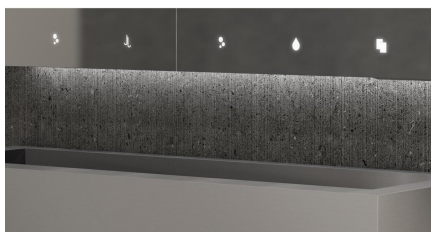

## LED Frontal e Traseiro para Móvel de Encastrar MUMO

### Descrição

- **LED** frontal e Traseiro para móveis de encastrar MUMO.
- **Iluminação perimetral inferior ao longo de todo o comprimento do móvel.**
- Tamanho LED Frontal:

Móvel 700, Luzes 60 cm

Móvel 800, Luzes 70 cm

Móvel 900, Luzes 80 cm

Móvel 1000, Luzes 90 cm

Móvel 1200, Luzes 100 cm

- Tamanho LED Traseiro:

Móvel 700, Luzes 60 cm

Móvel 800, Luzes 70 cm