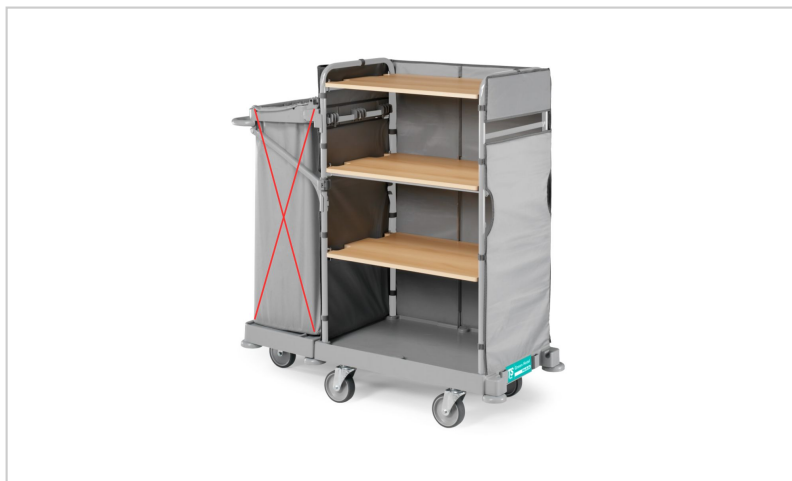

Carro housekeeping Hotel 900 Sem Porta Saco

Descrição

O carro de housekeeping Green Hotel 900 foi desenvolvido para operações de limpeza em hotéis e unidades de alojamento com elevada exigência operacional. Recomendado para serviço de 12 a 15 quartos, combina elevada capacidade, organização eficiente e estrutura robusta.

• Material e construção

- Estrutura em aço com revestimento Rilsan para proteção contra corrosão;
- Componentes em polipropileno resistentes e recicláveis;
- Prateleiras em madeira (MDF) produzidas em conformidade com normas ambientais (EUDR);
- Construção robusta preparada para uso intensivo.

- Resistente ao choque: polipropileno com elevada elasticidade e durabilidade;
- Alta durabilidade: revestimento Rilsan que prolonga a vida útil do produto;
- Modular: sistema adaptável que permite personalização e evolução do carrinho;
- Fácil manutenção: superfícies lisas e sem cavidades que facilitam a limpeza;
- Ergonómico: sistema porta-sacos que permite a extração sem esforço;
- Personalizável: possibilidade de aplicação de etiquetas com identificação ou logótipo;
- Ecológico: componentes recicláveis e duráveis.

- **Funcionalidade e mobilidade**

- Equipado com rodas de Ø125 mm para deslocação estável;
- Sistema compatível com outros carros da gama Green Hotel;
- Estrutura com cobertura de 3 lados para maior organização e discrição visual;
- Ideal para transporte de roupa e materiais em ambientes profissionais.