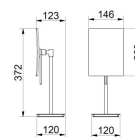

Espelho WC Quadrado Aumento 3X com Pé

Descrição

- Espelho WC com pé.
- Modelo: Quadrado.
- **Aumento de 3x.**
- Material: **latão cromado.**
- Acabamento: Brilhante.
- Liberdade de movimento orbital do espelho.
- Ideal para quartos de banho de hotel.
- Dimensões: 372 x 146 x 123 mm (Altura x Comprimento x Largura)

Características

Marca	CUBOHOTEL
Categoria	Espelhos WC Hotel

Preço

Preço	55,14 €
S/lva	44,83 €

Produto na Loja

[Espelho WC Quadrado Aumento 3X com Pé](#)

Documentos

[Fichas Técnicas - ES \(639.64 Kb\)](#)