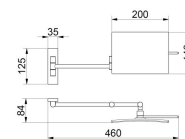

Espelho WC Quadrado Aumento 3X com Braço

Descrição

- **Espelho com braço.**
- Montado à parede
- Modelo: Quadrado.
- **Aumento 3X**
- Material: **latão cromado**
- Acabamento: Brilho
- Liberdade de movimento orbital do espelho.
- Braço articulado em duas secções.
- Movimento livre do braço no plano horizontal.
- Ideal para quartos de banho de hotéis.
- Dimensões: 146 x 460 x 84 mm (Altura x Comprimento x Largura)

Características

Marca	CUBOHOTEL
Categoria	Espelhos WC Hotel

Preço

Preço	56,65 €
S/lva	46,06 €

Produto na Loja

[Espelho WC Quadrado Aumento 3X com Braço](#)

Documentos

[Fichas Técnicas - ES \(656.9 Kb\)](#)