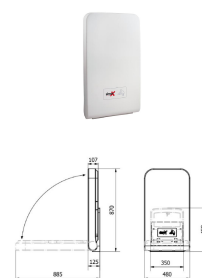

Fraldário de Parede Vertical Simex

Descrição

- Plataforma **muda fraldas de parede**.
- Orientação: Vertical.
- Superfície segura e conveniente para a criança.
- Design moderno e agradável.
- Pode ser utilizado em restaurantes, creches, centros comerciais, hotéis e mesmo em casa.
- Material: Polietileno de alta densidade.
- Acabamento: Branco
- **Peso máximo suportado: 11 kg.**
- Peso estático por 1h: 50 kg.
- Com **cinto de segurança ajustável**.
- **Sistema antibacteriano** para fácil limpeza.
- Dobrável e leve.
- Dimensões: 870 x 480 x 125 mm (Comprimento x Largura x Altura)

Características

Marca	Simex
Categoria	Fraldários

Preço

Preço	307,19 €
S/lva	249,75 €

Produto na Loja

[Fraldário de Parede Vertical Simex](#)

Documentos

[Fichas Técnicas - al \(121.37 Kb\)](#)