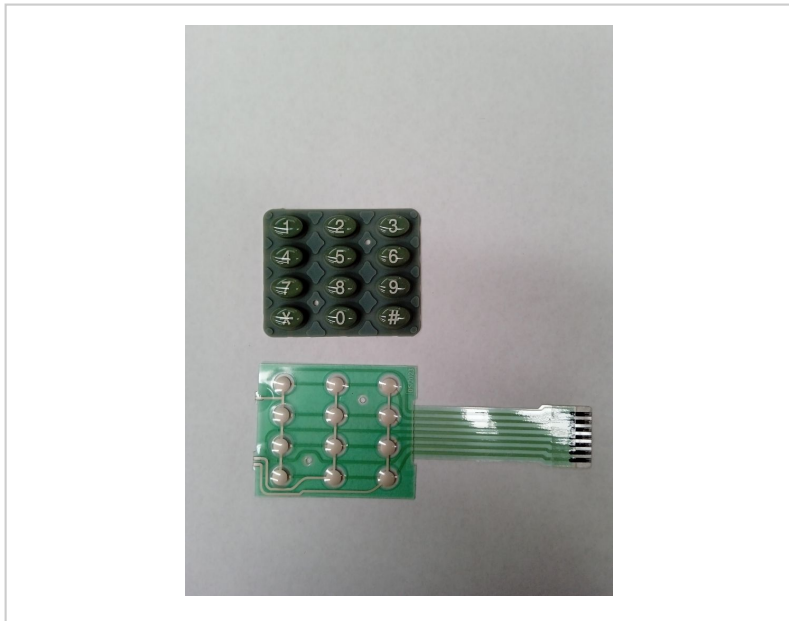

Teclado Cofre ALPHA

Descrição

- Teclado para Cofre ALPHA

Para os cofres:

- [10918](#)
- [CB1755](#)
- [10925](#)
- [CB3318](#)
- [CB3315](#)
- [CB1756](#)
- [CB1758](#)

Características

Marca	PERSEO
Categoria	Cofres Hotel