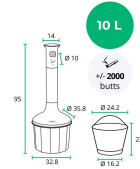

Cinzeiro com Pé 10L em Plástico

Descrição

- Cinzeiro de chão em plástico.
- Ideal para uso **exterior**
- Retardante de fogo (Certificado V2)
- Com tratamento **anti UV** para manter cor durante mais tempo.
- Balde interno de **10L galvanizado**.
- Cor: **Preto**.
- Peso: **4.14Kg**
- Capacidade: **10L (+/- 2000 beatas)**
- Pode ser fixado a chão
- Equipado com balde interior removível

Características

Marca	Probbax
Categoria	Cinzeiro

Preço

Preço c/ desconto	134,53 €
Preço s/ desconto	~~162,08 €~~
S/lva	109,37 €

Produto na Loja

[Cinzeiro com Pé 10L em Plástico](#)