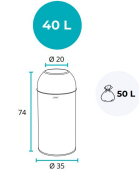

### Descrição

- **Papeleira aberta.**
- Abertura no topo com **20cm ( Diâmetro).**
- **Tampa removível.**
- Facil manutenção, com suporte de sacos em aço.
- Ideal para uso **interior.**
- Equipado com anel de borracha no inferior para proteção do chão.
- Material: **Aço Inoxidável.**
- Acabamento: **Escovado**
- Peso: **4.7 Kg.**
- Capacidade: **40L.**

### Produto na Loja

[Papeleira Aberta de 40L Open Dome](#)

- Dimensões: 35 x 74 x 20 cm ( Diâmetro inferior x Altura x Diâmetro superior).

\*7 cores diferentes: Inox com tampa azul, verde, vermelho, amarelo e balde preto ou branco. **Consulte-nós.**