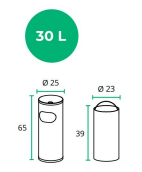

### Descrição

- Cinzeiro + papeleira.
- Ideal para uso **exterior**.
- Superfície lisa fácil de limpar.
- Balde interno fácil de remover ou limpar.
- Cor: **Preto**.
- Material: **Aço galvanizado**.
- Peso: **4.54Kg**.
- Capacidade: **30L**.
- Dimensões: 65 x 25 cm ( Altura x Diâmetro).
- Dimensões balde interno: 39 x 23 cm (Altura x Diâmetro).