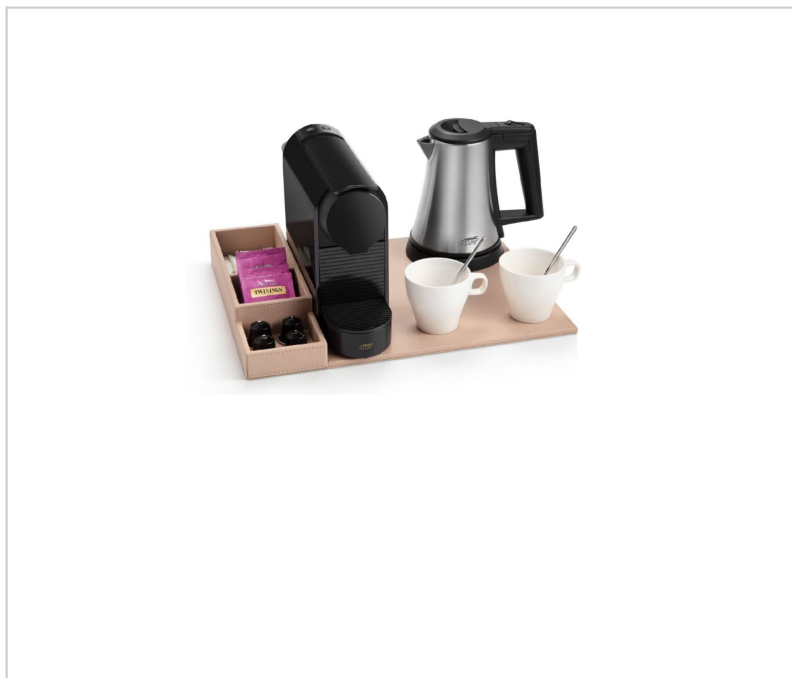

Bandeja Principal SNAP Pele Sintética Bege 32x32cm

Descrição

Bandeja principal ultracompacta em pele sintética de alta qualidade, na cor bege, ideal para montar os kits de boas-vindas de hotelaria com organização e elegância. O material resistente é fácil de limpar e mantém o aspeto profissional mesmo com uso intensivo.

- A esta bandeja principal pode ser agregada a bandeja com divisórias para saquetas de açúcar/chá e até cápsulas de café ([CB1312B](#))
- A bandeja com divisórias ([CB1312B](#)) pode ser encaixada do lado esquerdo ou direito da bandeja principal (sistema de clique magnético exclusivo).
- Possível configuração ultracompacta colocando a bandeja com divisórias em cima da bandeja principal.
- Dimensões:
 - Bandeja principal: 32 x 0.8 x 32cm (comp. x alt. x larg.)

Características

Marca	CUBOHOTEL
Categoria	Tabuleiros Boas Vindas

Preço

Preço	17,59 €
S/lva	14,30 €

Produto na Loja

[Bandeja Principal SNAP Pele Sintética Bege 32x32cm](#)

- Bandeja com divisórias ([CB1312B](#)): 32 x 5.5 x 9.7cm (comp. x alt. x larg.)
 - Conjunto completo: 32 x 5.5 x 41.7cm (comp. x alt. x larg.)
 - Configuração compacta: 32 x 6.3 x 32cm (comp. x alt. x larg.)
-
- 2 anos de garantia.
 - Disponível em preto ([CB1311](#))