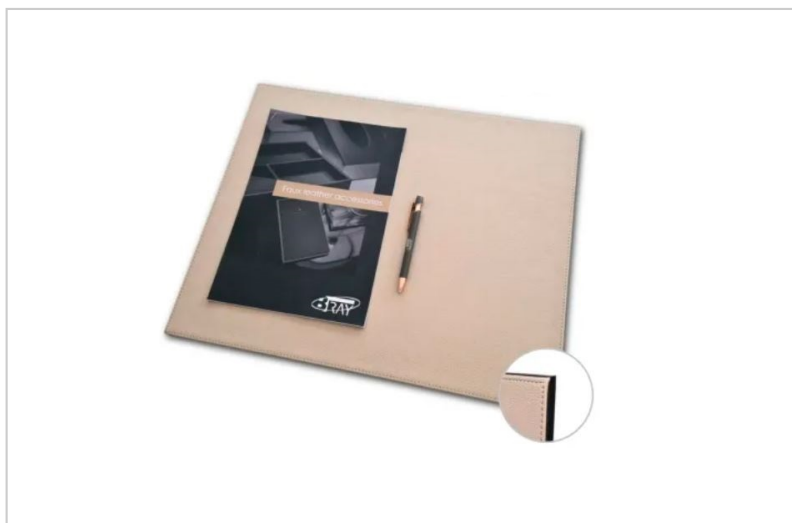

Bandeja Reversível SWITCH para Secretaria em Pele Sintética Preta e Bege 50 x 40cm

Descrição

- Bandeja principal **reversível**.
- Feita de **pele sintética** de alta qualidade
- Cor **Preto e Bege**.
- Repelente a água e fácil de limpar.
- Ideal para qualquer tipo de hospitalidade ou escritório.
- Dimensões: 50 x 40 x 0.8cm (Comprimento x Largura x Altura)

***Garantia de 2 anos.**

Características

Marca	CUBOHOTEL
Categoria	Tabuleiros Boas Vindas

Preço

Preço	33,83 €
S/lva	27,50 €

Produto na Loja

[Bandeja Reversível SWITCH para Secretaria em Pele Sintética Preta e Bege 50 x 40cm](#)