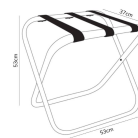

Suporte Malas Aço Bronze Cinta Nylon

Descrição

- Design moderno.
- Cor: Bronze
- Feito de aço de alta qualidade (forte e estável).
- Plano quando dobrado.
- Encaixa-se perfeitamente no seu armário.
- Equipado com 4 patins de proteção de pavimento.
- 3 cintas de nylon, disponíveis várias cores. Ver ultima foto
- Dimensões:
 - Aberto: 53 x 53 x 37cm (comprimento x altura x largura).
 - Fechado: 53 x 62 x 7cm (comprimento x altura x largura).
- **2 anos de garantia.**
- **Quantidade minima para encomenda 300 unidades!!**