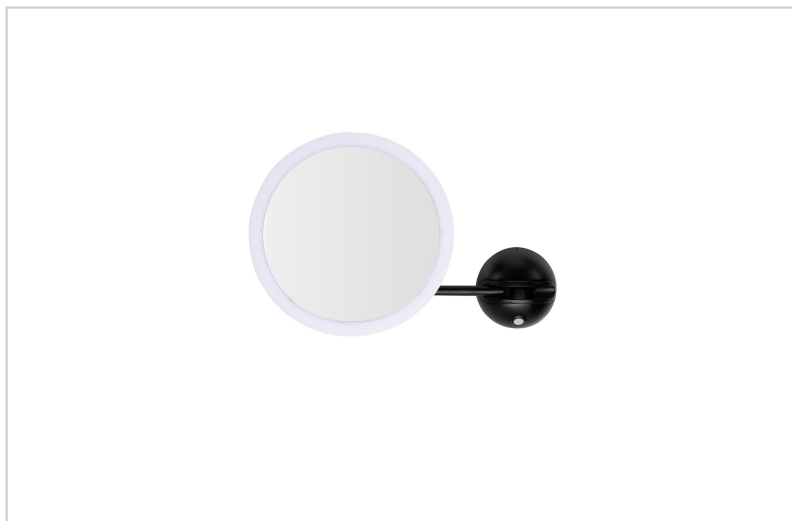

Espelho Rotativo Preto Aumento 3X com Luz LED de Parede

Descrição

- Espelho com luz LED.
- Com braço ajustável.
- Interruptor Touch onde a intensidade da luz pode ser regulada.
- Espelho rotativo de Parede.
- Vem com base de suporte e cabo de alimentação.
- Ampliação do espelho 3X
- Material: Aço.
- Acabamento: Preto.

◦ Disponível em cromado ([IN53600P](#))

- Diâmetro: 22cm
- Temperatura da cor: 6000K
- Potência: 10W

Características

Marca	JNF
Categoria	Espelhos WC Hotel

Preço

Preço c/ desconto	101,00 €
Preço s/ desconto	418,82 €
S/lva	82,11 €

Produto na Loja

[Espelho Rotativo Preto Aumento 3X com Luz LED de Parede](#)

- Voltagem: 100-240V, 50/60hz

- Toques:

- 1- Ligar / Intensidade 30%

- 2- Intensidade 60%

- 3- Intensidade 100%

- 4- Desligar