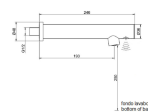

Torneira Eletrónica Ativação por Sensor de Infravermelhos LED

Descrição

Torneira monocomando automática de lavatório "LEED". - Máxima poupança de água. - Modelo de parede. - Abertura por sensor de infravermelhos. - Alimentada a pilhas. - Construção robusta em latão cromado brilhante.

- Material: Latão CW617N cromado
- Acabamento: Preto
- Alcance de detecção do sensor infravermelho: 15 a 17 cm
- Alimentação: 4 pilhas AAA (CC6V)
- Dimensões: Ø48 x 246 profundidade (mm)
- Consumo em modo de espera: <0,5 mW
- Consumo em funcionamento: 3 W
- Duração aproximada da bateria: 200000 ciclos (2 anos)
- Taxa de fluxo: 1,89 l/min (a 3 bar) G 1/2' (DN15)
- Pressão de trabalho: 0,5 - 6 bar
- Pressão recomendada: 3 bar
- Temperatura de trabalho: 0,5 - 80 °C

Características

Marca	NOFER
Categoria	Torneiras Automáticas

Preço

Preço	160,72 €
S/lva	130,67 €

Produto na Loja

[Torneira Eletrónica Ativação por Sensor de Infravermelhos LED](#)