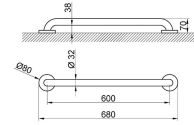

Barra de Apoio Inox 60cm Preto

Descrição

A barra de apoio reta é uma solução essencial para reforçar a segurança em casas de banho, sendo especialmente indicada para hotéis, hospitais, lares e espaços adaptados a pessoas com mobilidade reduzida. Permite apoio estável em zonas como lavatórios, sanitas, chuveiros ou banheiras, contribuindo para a prevenção de quedas.

Destaca-se pela sua estrutura com dois pontos de fixação à parede, garantindo estabilidade e fiabilidade na utilização. O acabamento em preto mate permite integração em ambientes modernos, mantendo uma estética discreta e profissional. A sua construção foi concebida para suportar utilização intensiva com elevado desempenho.

• Características técnicas:

- Fabricada em aço inox AISI 304 com acabamento preto mate bacteriostático;
- Dimensões: 600 x Ø32 mm (comprimento x diâmetro);
- Espessura da barra: 1,5 mm;

Características

Marca	NOFER
Categoria	Ajudas Técnicas

Preço

Preço	31,98 €
S/lva	26,00 €

Produto na Loja

[Barra de Apoio Inox 60cm Preto](#)