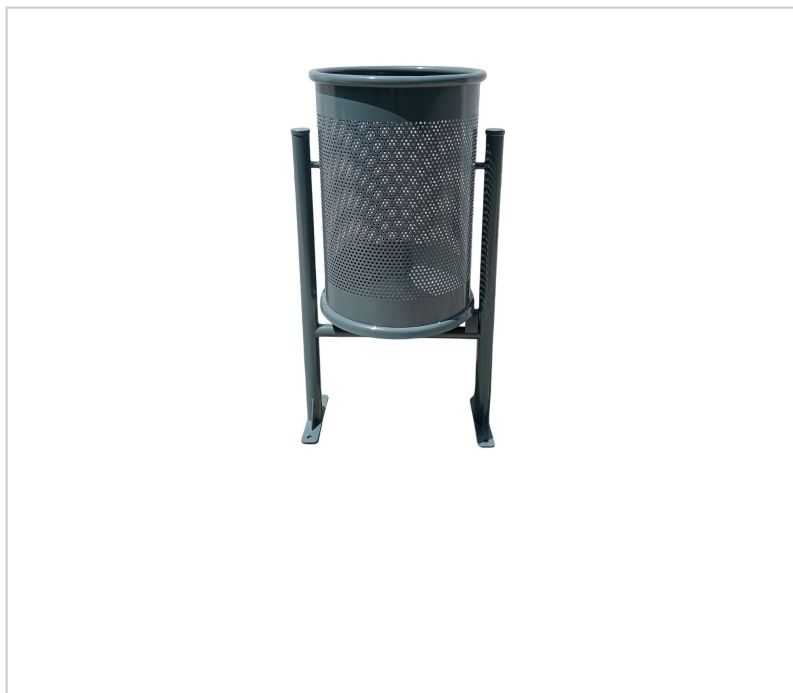

## Papeleira Exterior 60L Aço Pintado

### Descrição

- Papeleira exterior dobrável de fixar ao solo.
- Fabricado em aço perfurado.
- Fácil de limpar graças ao seu sistema dobrável.
- **Ideal para parques, jardins e áreas urbanas.**
- Grande resistência a choques e oxidação.
- Peso: 8Kg
- **Capacidade 60L**
- **Cor: Cinza (RAL 7011)**
- Dimensões: 88.5 x 37 cm (Altura x Diâmetro)