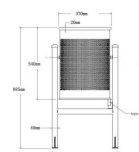

### Descrição

- Papeleira exterior dobrável de fixar ao solo.
- Fabricado em aço perfurado.
- Fácil de limpar graças ao seu sistema dobrável.
- **Ideal para parques, jardins e áreas urbanas.**
- Grande resistência a choques e oxidação.
- Peso: 8Kg
- **Capacidade 60L**
- **Cor: Cinza (RAL 7011)**
- Dimensões: 88.5 x 37 cm (Altura x Diâmetro)