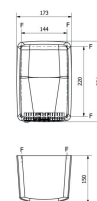

Secador Mãos Inox Escovado Alta Velocidade 378Km/h 1200W HITFLOW

Descrição

O secador de mãos de alta velocidade em aço inoxidável AISI 304 foi desenvolvido para ambientes profissionais que exigem rapidez, durabilidade e higiene, como hotéis, restaurantes, escritórios, centros comerciais e shoppings. A sua construção robusta e **design antivandalismo** garantem elevada resistência ao uso intensivo diário, mantendo sempre um aspeto moderno e profissional.

Com potência total de 1200 W e 20000 rpm, combina um motor de 500 W com resistência de 600 W para oferecer secagem rápida entre 10 e 15 segundos. A velocidade do ar de 378 km/h e o fluxo de 1910 l/min asseguram um desempenho eficiente, com temperatura de saída entre 20 e 40 °C a 10 cm. O acionamento é totalmente automático, graças ao sensor elétrico com indicador LED, evitando contacto direto e promovendo maior higiene.

Fabricado em inox AISI 304 de espessura 1,5 mm, atinge um equilíbrio perfeito entre resistência e elegância. Com nível sonoro de apenas 72 dB e **isolamento elétrico Classe I**, adapta-se a zonas de circulação intensa sem comprometer o conforto. O **índice de proteção IPX1** reforça a segurança contra projeções de água.

Características

Marca	Simex
Categoria	Secadores de Mãos Baixo Consumo

Preço

Preço	157,32 €
S/lva	127,90 €

Produto na Loja

[Secador Mãos Inox Escovado Alta Velocidade 378Km/h 1200W HITFLOW](#)