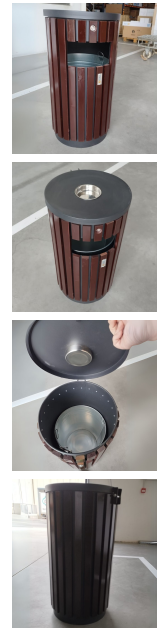

Papeleira Exterior 40L com Cinzeiro M502

Descrição

- Papeleira exterior de chão com cinzeiro de madeira com estrutura em aço e balde interior em aço galvanizado de 40l.
- Construído com madeira nobre
- Papeleira redonda.
- Estrutura em aço com pulverização eletrostática a pó na cor preto fosco.
- Ripas de madeira.
- Inclui cinzeiro na tampa superior.
- Capacidade 40l.
- Peso: 15Kg
- Adequado para áreas urbanas, jardins e parques.
- Dimensões: 40 x 77.7 cm (Diâmetro x Altura)
- Balde interno: chapa de aço galvanizado Ø35 x 45

Características

Marca	CUBOHOTEL
Categoria	Cinzeiro Papeleira

Preço

Preço	262,40 €
S/lva	213,33 €

Produto na Loja

[Papeleira Exterior 40L com Cinzeiro M502](#)

cm. (Diâmetro x Altura)

Documentos