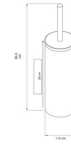

Escova Piaçaba de Chão Serie Black Classic

Descrição

- Escova piaçaba de chão.
- Escova preta
- Material: Aço pintado.
- Cor : Preto Mate
- Peso: 1Kg.
- Dimensões: 36.5 x 90cm (Altura x Diâmetro)

Características

Marca	CUBOHOTEL
Categoria	Escovas Wc Piaçabas

Preço

Preço	18,30 €
S/lva	14,88 €

Produto na Loja

[Escova Piaçaba de Chão Serie Black Classic](#)

Documentos

[Fichas Técnicas - ES \(149.55 Kb\)](#)