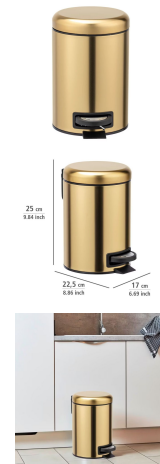

## Balde com Pedal 3L Dourado em Aço Inox

### Descrição

O Balde com Pedal, com capacidade de 3 litros, é a escolha perfeita para hotéis que valorizam design sofisticado e funcionalidade.

- Fabricada em aço inoxidável com acabamento fosco dourado, este balde de lixo combina durabilidade, resistência à ferrugem e um toque de luxo para casas de banho, lavabos e escritórios.
- O seu pedal prático permite abertura sem uso das mãos, garantindo higiene e conforto aos hóspedes.
- O balde interior removível facilita a limpeza e a reposição, enquanto o revestimento anti-impressão digital mantém a superfície impecável.
- Compacta, com dimensões de 17 x 25 x 22,5 cm, este balde de inox com pedal é a solução elegante e eficiente para gestão de resíduos em espaços pequenos, unindo estética moderna e funcionalidade.
- **Principais características:**
  - Capacidade: 3 litros

### Produto na Loja

[Balde com Pedal 3L Dourado em Aço Inox](#)

- Material: aço inoxidável com revestimento fosco dourado
- Anti-impressão digital
- Compartimento interno removível de plástico
- Pedal para abertura prática
- Tapa com fechamento automático