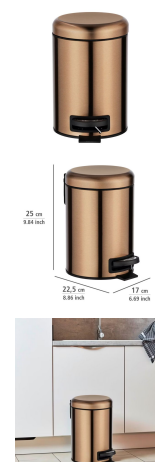

Balde de Lixo com Pedal 3L Cobre

Descrição

Eleve a experiência dos seus hóspedes com o balde do lixo com pedal Wenko, em cobre metálico e aço inoxidável, com capacidade de 3 litros.

- Este balde do lixo pequeno é a escolha ideal para hotéis, alojamento local, guest houses e apartamentos turísticos que procuram aliar funcionalidade, design moderno e máxima higiene nos seus espaços.
- Com dimensões compactas (17 x 25 x 22,5 cm), o balde do lixo adapta-se perfeitamente a casas de banho oferecendo uma solução discreta e elegante para o descarte de resíduos.
- O acabamento em cobre metálico confere um toque sofisticado e contemporâneo, valorizando a decoração dos seus alojamentos.
- O sistema de abertura por pedal permite a utilização sem contacto manual, promovendo uma maior higiene.
- O recipiente interior em plástico removível facilita a limpeza e a substituição do saco do lixo, garantindo uma manutenção rápida e eficiente pelas equipas de limpeza.

Características

| | |
|-----------|---------------|
| Marca | CUBOHOTEL |
| Categoria | Até 10 Litros |

Preço

Sob Consulta

Produto na Loja

[Balde de Lixo com Pedal 3L Cobre](#)

- O revestimento anti-impressão digital mantém a superfície sempre limpa e sem marcas, mesmo em ambientes de elevada rotatividade, assegurando uma apresentação impecável para cada novo hóspede.

- **Principais características:**

- Capacidade: 3 litros
- Material: aço inoxidável com revestimento metálico cobre
- Anti-impressão digital
- Compartimento interno removível de plástico
- Pedal para abertura prática
- Tampa com fechamento automático