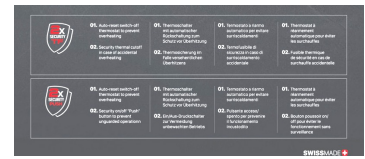

### Descrição

Ofereça aos seus hóspedes uma experiência de luxo com o Secador de Cabelo Swiss Steel Master **2100W** Cromado. Este secador profissional de alta performance é a escolha ideal para hotéis de 4 e 5 estrelas, spas e alojamentos que valorizam conforto, eficiência e design.